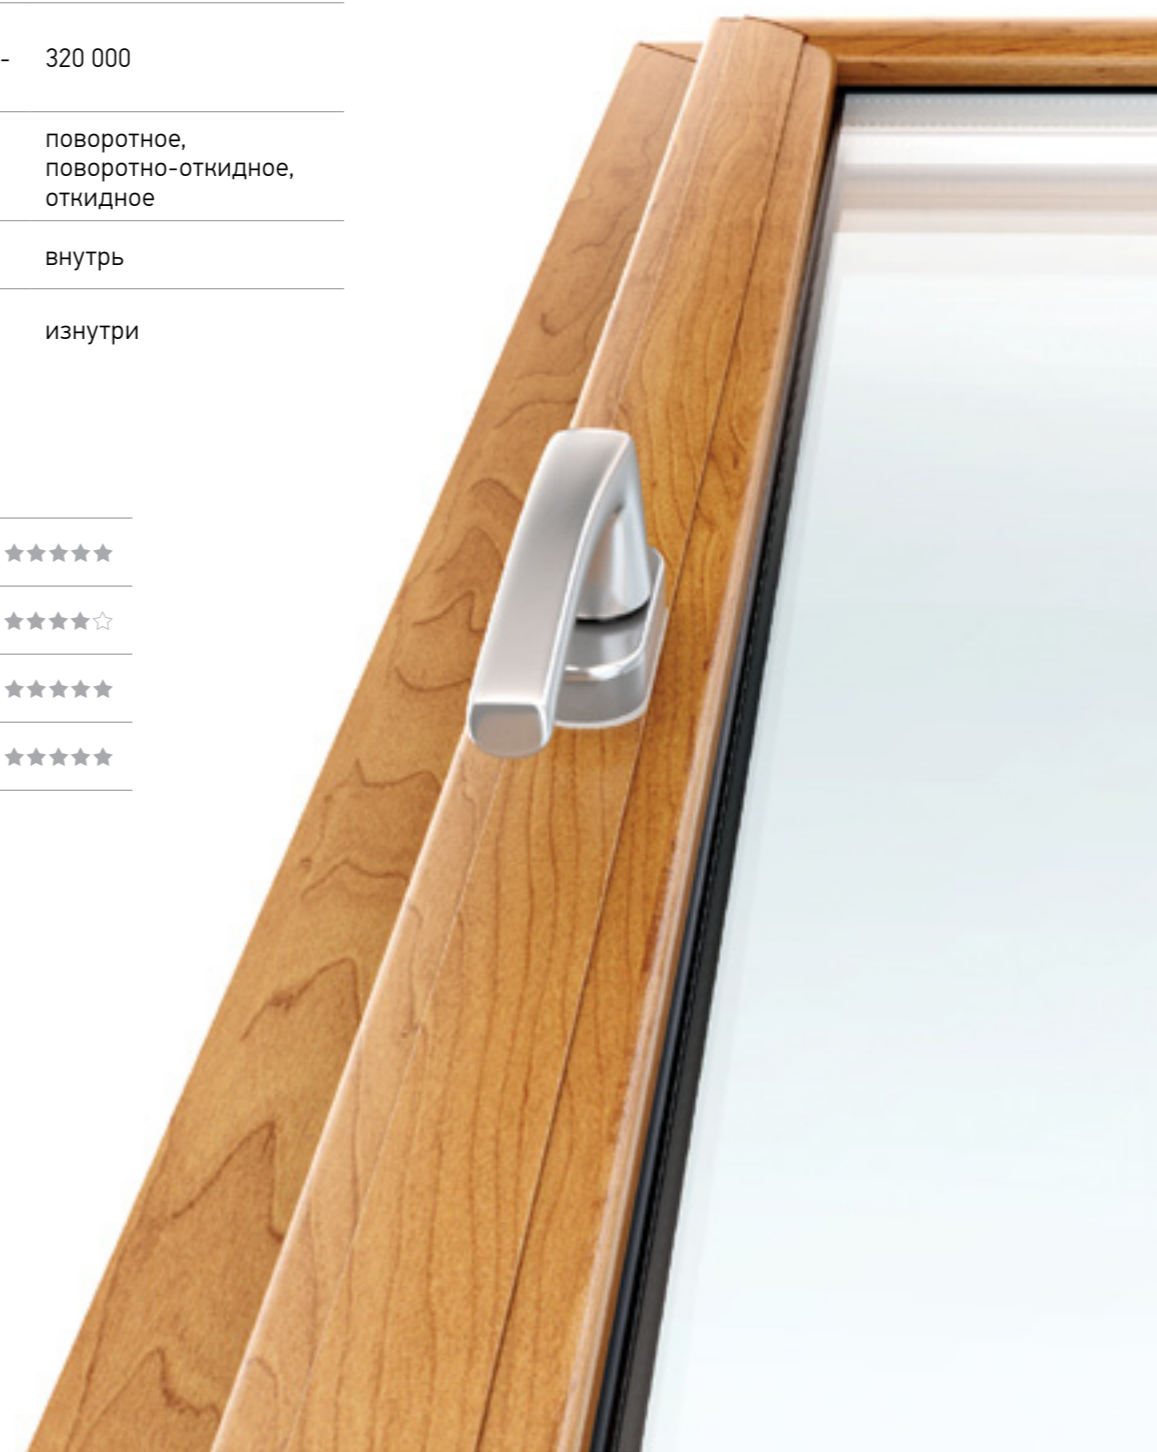

DECO

Теплосбережение	★★★★★
Защита от шума	★★★★☆
Светопропускание	★★★★★
Ценовой уровень	★★★★★