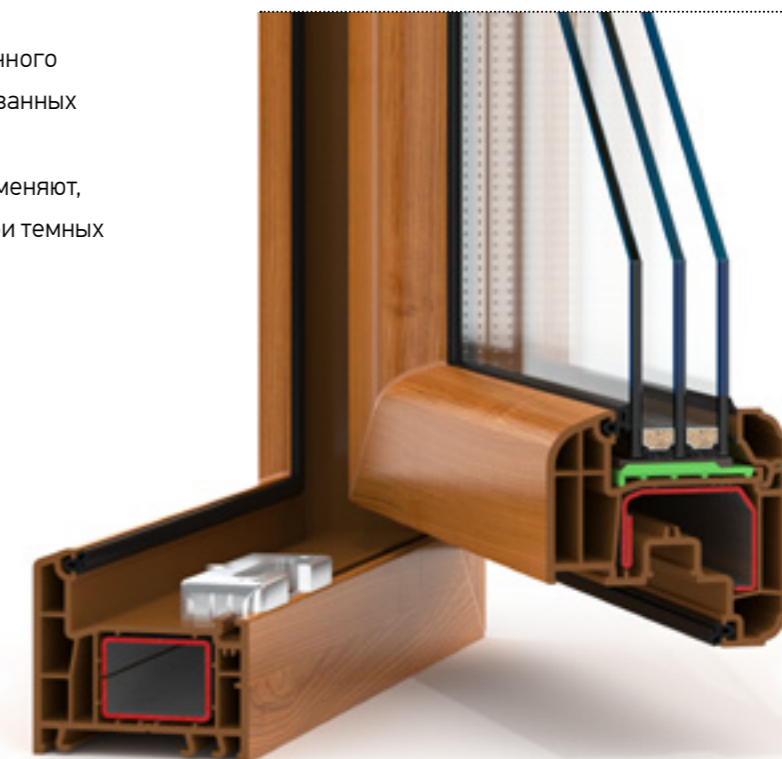

ЦВЕТОВАЯ ГАММА «СТАНДАРТ ПЛЮС»

ЦВЕТОВАЯ ГАММА «МОДЕРН»

Для гаммы «Модерн» мы выбрали наиболее эффектные современные цвета, — они позволяют смело экспериментировать и создавать окна, впечатляющие изысканной элегантностью и стилистической утонченностью. Окна с ламинацией из гаммы «Модерн» служат естественным украшением интерьеров самых современных стилей.

Гармоничное сочетание.

Окна с двусторонней ламинацией могут быть выполнены из профиля с цветным основанием — карамельного (светло-коричневого) или шоколадного (темно-коричневого) цветов. Это решение позволяет добиться гармоничного сочетания ламинированных и неламинированных (соприкасающихся) поверхностей окна. Карамельное основание, как правило, применяют, при светлой ламинации, шоколадное — при темных ламинационных декорах