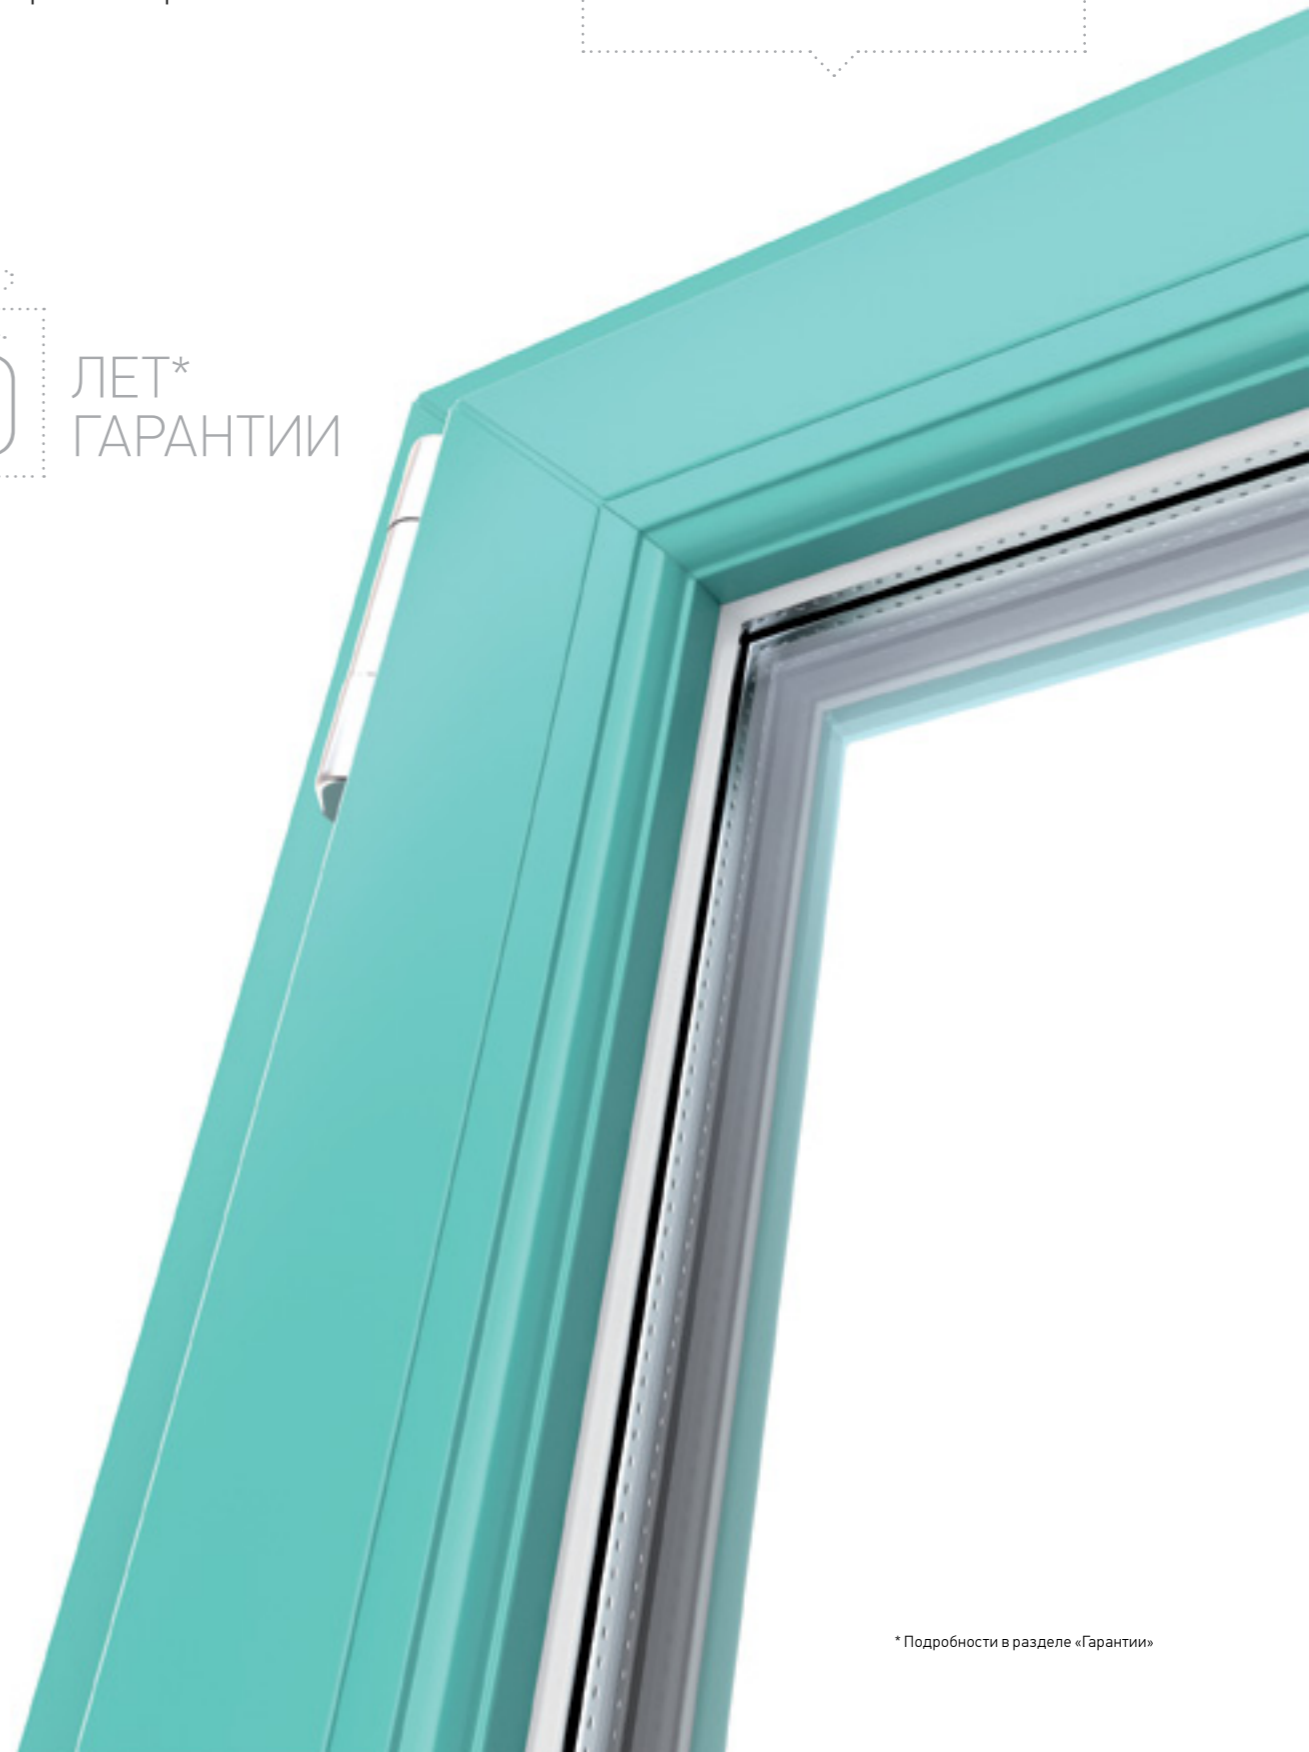

Самые тихие окна*

Модель DESIGN PLUS оснащена мощным 3-камерным стеклопакетом 58 мм, в котором применены стекла толщиной 4 мм и 6 мм и разные межстекольные расстояния, которые более успешно погашают звуковые волны, чем стеклопакеты с одинаковым расстоянием.

Уровень шумоподавления окон DESIGN PLUS — до 40 дБ!

Автомобили, поезда, самолеты за окнами DESIGN PLUS — бесшумны, как немое кино.

* В модельном ряду Kaleva

* Подробности в разделе «Гарантии»