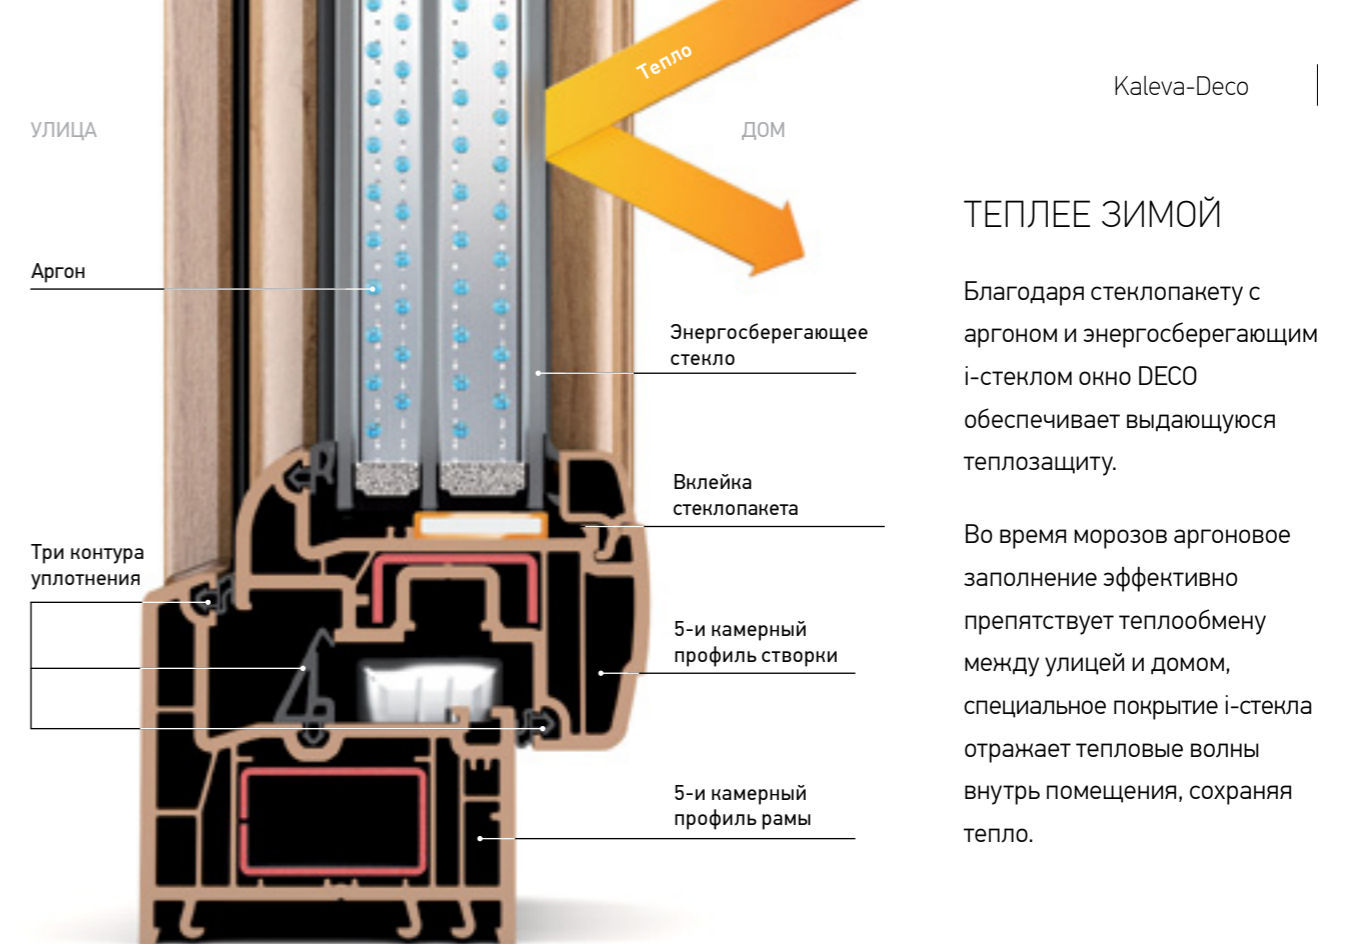

³ Минимальные требования согласно ГОСТ 30674-99; СНиП 23-02-2003.

ТЕПЛЕЕ ЗИМОЙ

Благодаря стеклопакету с аргоном и энергосберегающим i-стеклом окно DECO обеспечивает выдающуюся теплозащиту.

Во время морозов аргоновое заполнение эффективно препятствует теплообмену между улицей и домом, специальное покрытие i-стекла отражает тепловые волны внутрь помещения, сохраняя тепло.