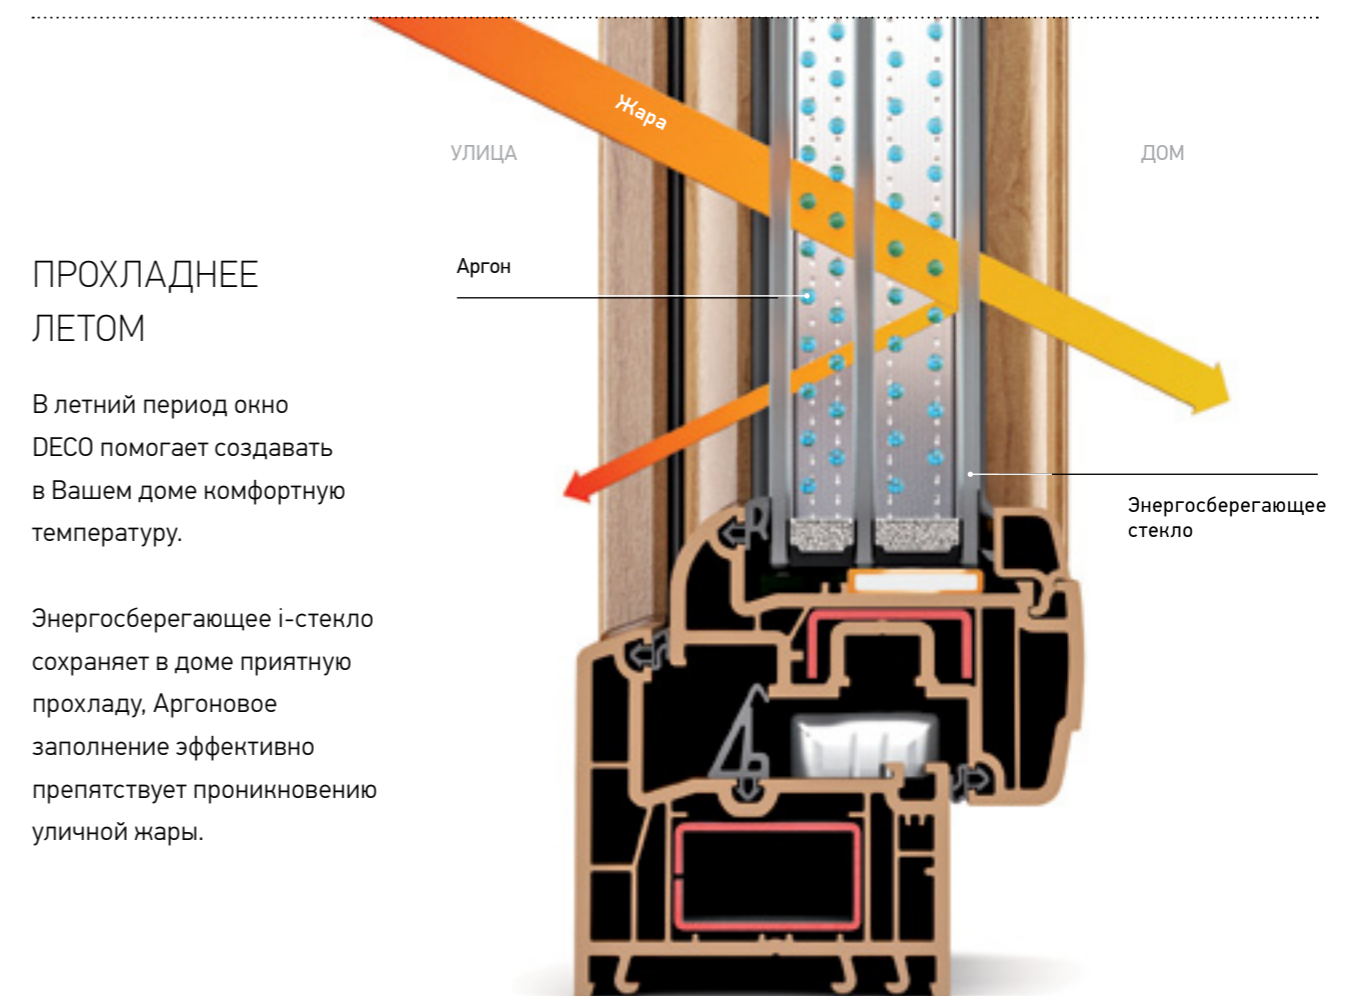

ПРОХЛАДНЕЕ ЛЕТОМ

В летний период окно DECO помогает создавать в Вашем доме комфортную температуру.

Энергосберегающее i-стекло сохраняет в доме приятную прохладу, Аргоновое заполнение эффективно препятствует проникновению уличной жары.

Энергосберегающее стекло