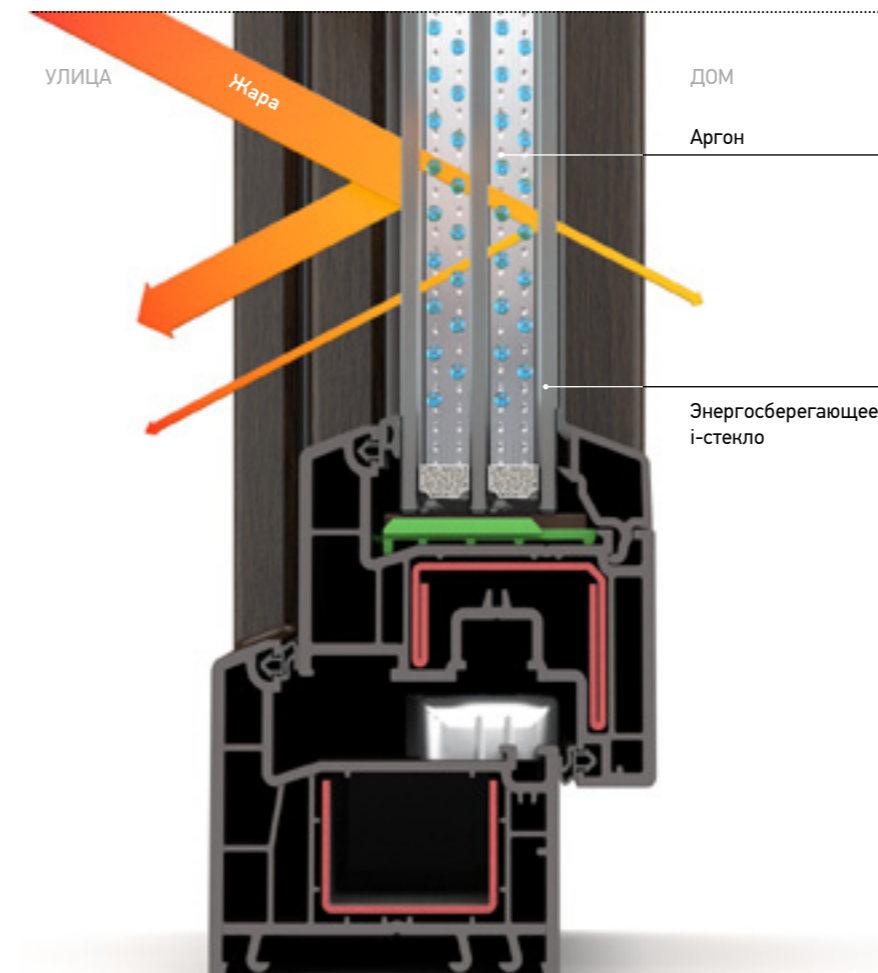

ЭФФЕКТИВНЫЙ СТЕКЛОПАКЕТ KALEVA

Благодаря применению стеклопакета с аргоном и энергосберегающим i-стеклом модель Vita намного эффективнее, чем обычные окна защищает дом от зимних морозов и летней жары. Аргон значительно снижает теплообмен между домом и улицей. Энергосберегающее i-стекло благодаря специальному покрытию отражает тепловые волны: зимой — препятствуя проникновению холода и потерям тепла, летом — защищая от уличной жары и сохраняя приятную прохладу.