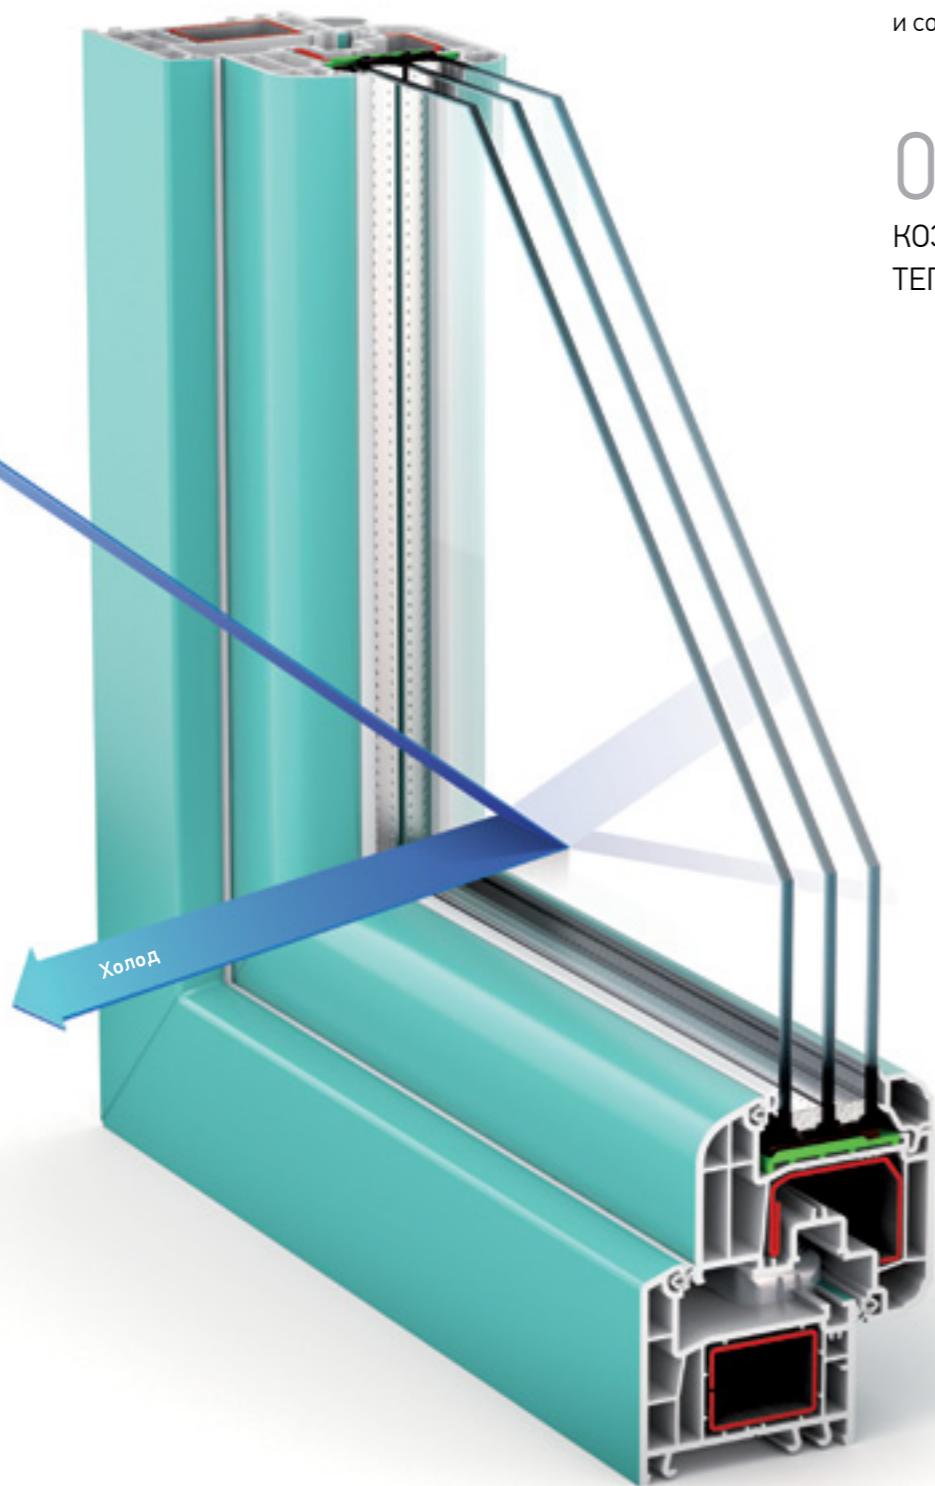

Энергоэффективность DESIGN

Модель DESIGN обеспечивает высокий уровень теплосбережения. Зимой окна DESIGN эффективно препятствует теплопотерям и проникновению холода, а летом — оберегает от уличного зноя и сохраняет приятную прохладу.

0,76 м² · °С/Вт
КОЭФИЦИЕНТ СОПРОТИВЛЕНИЯ
ТЕПЛОПЕРЕДАЧЕ

НА **49%**
ТЕПЛЕЕ ОБЫЧНОГО ОКНА

- 4-камерный профиль 70 мм с инновационным расположением камер;
- Стеклопакет 40 мм с аргоном и i-стеклом с теплоотражающим покрытием;
- 2-ной контур уплотнения;
- Расширенная комплектация фурнитуры — расположение точек запирания на расстоянии не более 60 см, что исключает продувания.